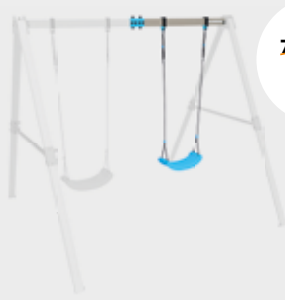

statt 79,95€*
74,99