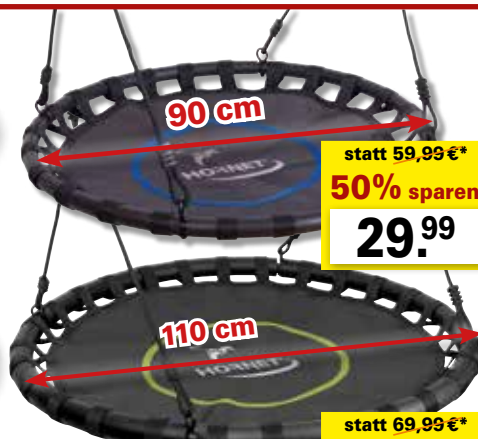

statt 74,95 €\*  
**33% sparen**  
**49.99**

statt 49,95 €\*  
**29% sparen**  
**34.99**

**Turnreck „Fabian“**

Aufbaumaße (50 cm im Boden) ca. (204) 154 x 118 x 5 cm TÜV/GS

**Turnreck Erweiterungsset**

erweitert auf (204) 154 x 241 x 5 cm

statt 69,95 €\*  
**39% sparen**  
**je 39.99**

statt 89,95 €\*  
**44% sparen**  
**je 49.99**

statt 59,99 €\*  
**50% sparen**  
**29.99**

**Nestschaukeln**

Die Rahmenhülle besteht aus strapazierfähigem Polyester, höhenverstellbar, 100 kg Benutzergewicht, TÜV/GS